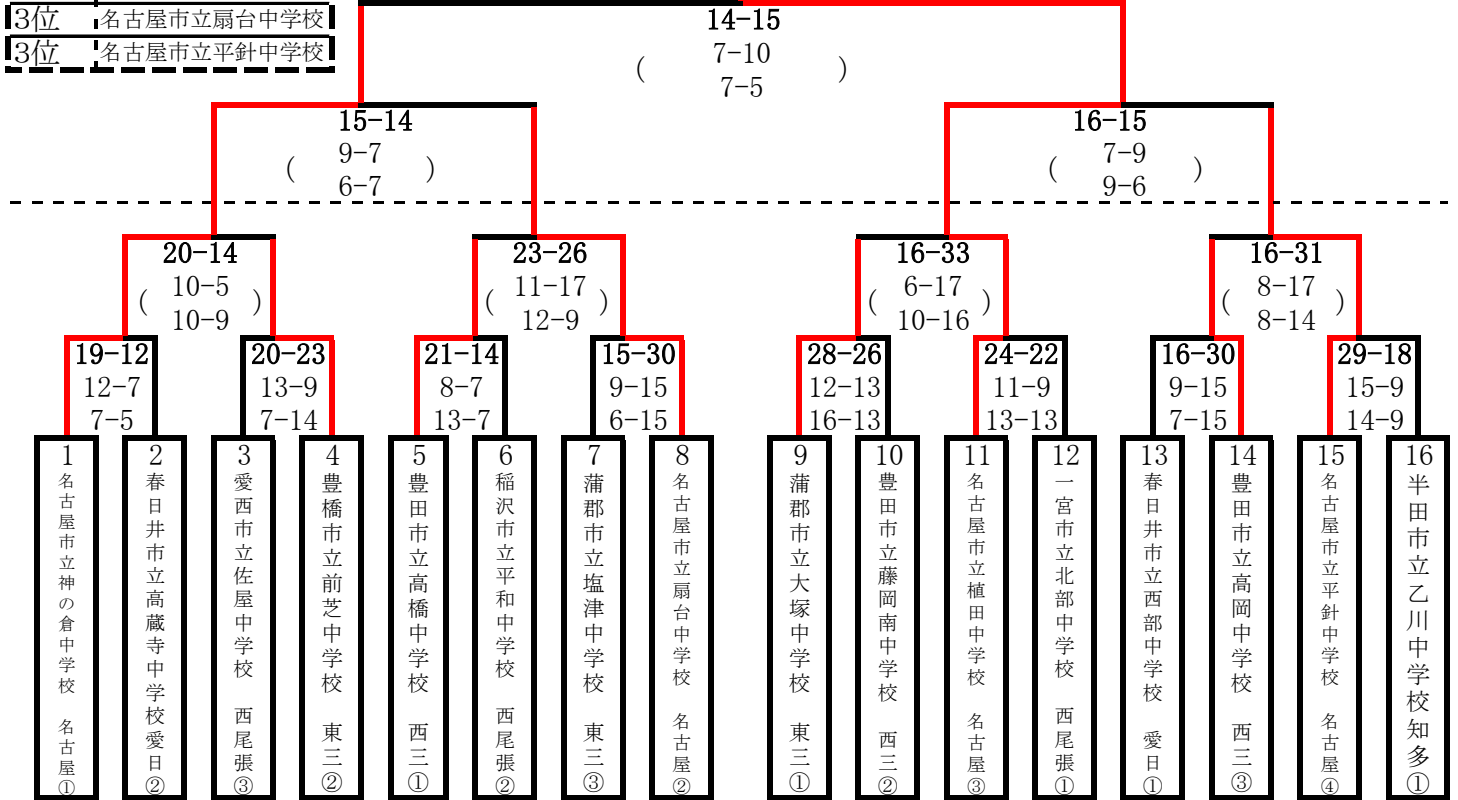

男子 結果

優勝

名古屋市立植田中学校

- 優勝 名古屋市立植田中学校
- 準優勝 名古屋市立神の倉中学校
- 3位 名古屋市立扇台中学校
- 3位 名古屋市立平針中学校

女子 結果

優勝

名古屋市立扇台中学校

- 優勝 名古屋市立扇台中学校
- 準優勝 名古屋市立滝ノ水中学校
- 3位 あま市立甚目寺南中学校
- 3位 東海市立上野中学校